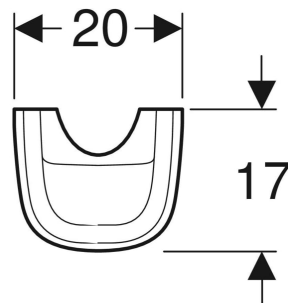

Colonna Geberit Fantasia

DATI TECNICI

Materiale

Vetrochina

MATERIALE IN DOTAZIONE

• Colonna

No. art.	Colore / superficie	B cm	H cm	T cm
500.853.00.1	Bianco / Lucido	20	70.5	17