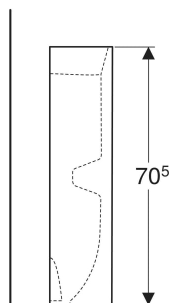

## DATI TECNICI

Materiale

Vetrochina

## MATERIALE IN DOTAZIONE

• Colonna

No. art.	Colore / superficie	B cm	H cm	T cm
500.853.00.1	Bianco / Lucido	20	70.5	17